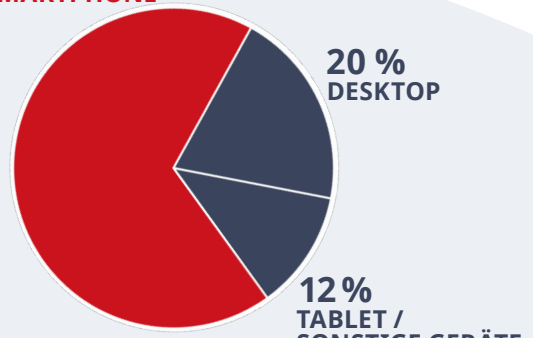

FACTSHEET 1. QUARTAL 2025

Sie haben Fragen zu den Nutzungszahlen des Anerkennungsportals?
anerkennungsportal@bibb.de

Zugriffe auf die Website

www.anerkennung-in-deutschland.de

	Besuche	Seitenaufrufe
1. Quartal 2025	1,9 Mio.	4,4 Mio.
Gesamtzahl seit Bestehen (März 2012 - März 2025)	34 Mio.	129 Mio.

**68%
SMARTPHONE**

5.503
ANZAHL CHATS IN AIDY
Stand: 31.03.2025

ca. 3.080
ANFRAGEN ÜBER DIE
KONTAKTFORMULARE
UND SOCIAL MEDIA

2.371
NEWSLETTER-ABOS
Stand: 31.03.2025

DIE VERTEILUNG

Die häufigsten Zugriffe aus dem Ausland

(in Klammern die Platzierung im Jahr 2024)

TOP 10 aus EU/EWR/CH		TOP 10 aus Drittstaaten	
1. Bulgarien	↗ (15)	1. Ukraine	(1)
2. Belgien	(2)	2. Türkei	(2)
3. Rumänien	↗ (8)	3. Philippinen	↗ (5)
4. Spanien	↘ (1)	4. Vietnam	(4)
5. Polen	↘ (3)	5. Vereinigte Staaten	↗ (10)
6. Österreich	↘ (5)	6. Indien	↘ (3)
7. Frankreich	↘ (6)	7. Marokko	↘ (8)
8. Italien	↘ (4)	8. Russland	↘ (6)
9. Schweiz	(9)	9. Ägypten	↘ (7)
10. Niederlande	↘ (7)	10. Tunesien	↗ (12)