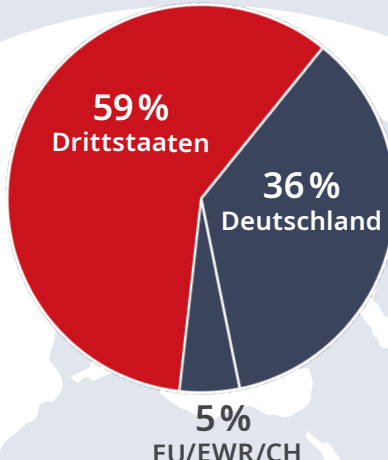

FACTSHEET 1. QUARTAL 2025

Sie haben Fragen zu den Nutzungszahlen des Anerkennungsportals?
anerkennungsportal@bibb.de

Zugriffe auf die Website

www.anerkennung-in-deutschland.de

	Besuche	Seitenaufrufe
1. Quartal 2025	1,9 Mio.	4,4 Mio.
Gesamtzahl seit Bestehen (März 2012 - März 2025)	34 Mio.	129 Mio.

**68%
SMARTPHONE**

5.503
ANZAHL CHATS IN AIDY
Stand: 31.03.2025

ca. 3.080
ANFRAGEN ÜBER DIE
KONTAKTFORMULARE
UND SOCIAL MEDIA

2.371
NEWSLETTER-ABOS
Stand: 31.03.2025

DIE VERTEILUNG

Die häufigsten Zugriffe aus dem Ausland

(in Klammern die Platzierung im Jahr 2024)

TOP 10 aus EU/EWR/CH		TOP 10 aus Drittstaaten	
1. Bulgarien	↗ (15)	1. Ukraine	(1)
2. Belgien	(2)	2. Türkei	(2)
3. Rumänien	↗ (8)	3. Philippinen	↗ (5)
4. Spanien	↘ (1)	4. Vietnam	(4)
5. Polen	↘ (3)	5. Vereinigte Staaten	↗ (10)
6. Österreich	↘ (5)	6. Indien	↘ (3)
7. Frankreich	↘ (6)	7. Marokko	↘ (8)
8. Italien	↘ (4)	8. Russland	↘ (6)
9. Schweiz	(9)	9. Ägypten	↘ (7)
10. Niederlande	↘ (7)	10. Tunesien	↗ (12)

Beim Ranking der Zugriffe ist zu beachten, dass immer mehr Menschen im Internet anonym bleiben wollen und dazu z.B. ausländische VPN-Server nutzen.

Meist genutzte Sprachversionen

(1. Quartal 2025)

Die meistbesuchten Seiten